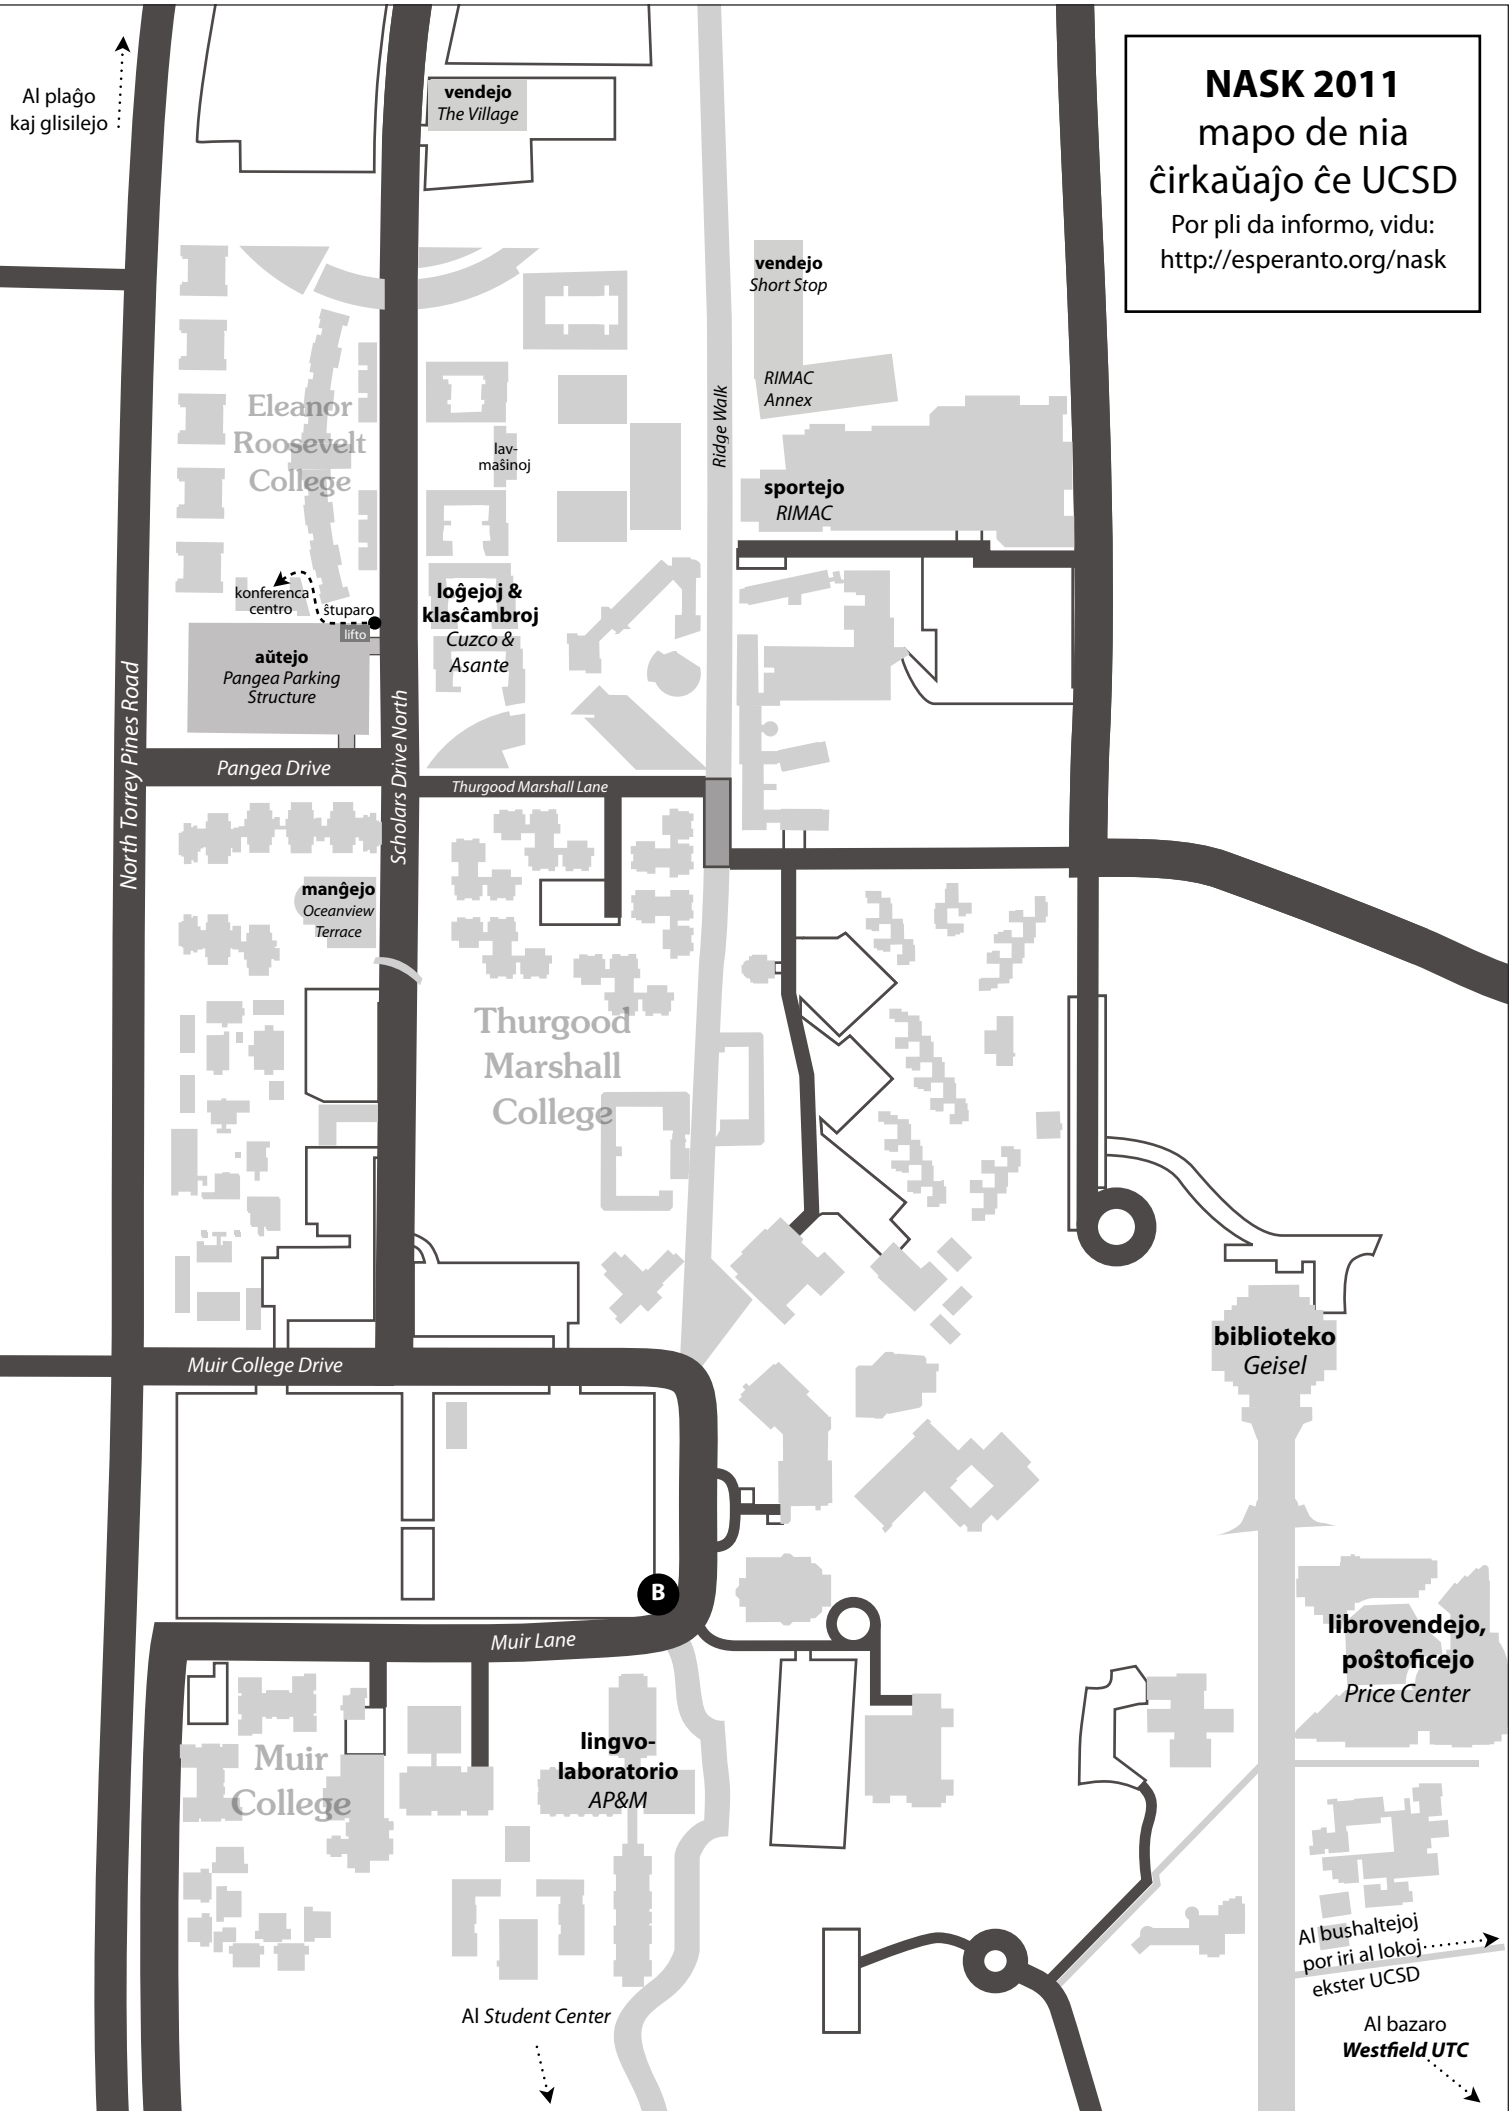

Al plaĝo kaj glisilejo

NASK 2011
mapo de nia
ĉirkaŭaĵo ĉe UCSD
Por pli da informo, vidu:
<http://esperanto.org/nask>

Eleanor Roosevelt College

aŭtejo
Pangea Parking Structure

vendejo
The Village

vendejo
Short Stop

RIMAC Annex

sportejo
RIMAC

loĝejoj &
klasĉambroj
Cuzco &
Asante

Pangea Drive

Thurgood Marshall Lane

manĝejo
Oceanview Terrace

Thurgood Marshall College

Muir College Drive

biblioteko
Geisel

B

Muir Lane

librovendejo,
poŝtoŝejejo
Price Center

Muir College

lingvo-
laboratorio
AP&M

Al Student Center

Al bushaltejoj
por iri al lokoj
ekster UCSD